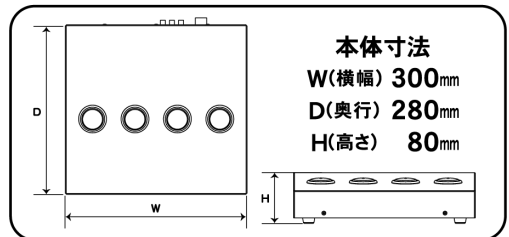

大好評! 強制アタリ機能搭載!! 等級名変更がさらに多彩に!!

TVとつなぐだけの
簡単接続!!

【TEKICHU miniの お見積・お申し込み】

<input type="checkbox"/> 見積依頼書		<input type="checkbox"/> 発注書		※どちらかの <input type="checkbox"/> にチェックを入れてください。			
商品名	TEKICHU mini	定価	¥238,000	数量	台	受付日	月 日
会社名					ご担当者様	様	
ご住所							
TEL	()	FAX	()				