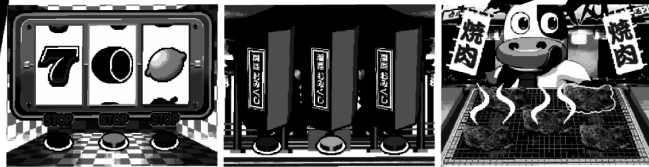

テクノアミューズメント事業部 最新インフォメーション!!

必要な機能はそのままに、徹底したプライスダウンに成功した

新テキチューー登場!!

EVENT MACHINE

TEKICHU mini

PRICE DOWN!!

テキチューーが
お求めやすくなり
ました!!

回転率が大幅アップ! 抽選ゲームがリニューアル!!

大好評! 強制アタリ機能搭載!! 等級名変更がさらに多彩に!!

TVとつなぐだけの
簡単接続!!

【TEKICHU miniの お見積・お申し込み】

<input type="checkbox"/> 見積依頼書		<input type="checkbox"/> 発注書		※どちらかの <input type="checkbox"/> にチェックを入れてください。			
商品名	TEKICHU mini	定価	¥238,000	数量	台	受付日	月 日
会社名					ご担当者様	様	
ご住所							
TEL	()	FAX	()				