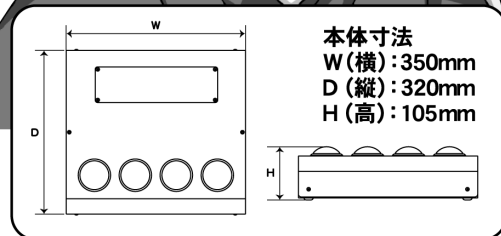

### 好評レンタル中!!

超テキチューツンデレバージョン本体のみレンタル  
2泊3日 ¥15,750円 (税込) から  
超テキチューツンデレバージョン+液晶テレビ13型レンタル  
2泊3日 ¥21,000円 (税込) から

TVとつなぐだけの  
簡単接続

アイデア次第で使い方は無限大!!

【超TEKICHU ツンデレバージョン のレンタルお申し込み】

受付日 月 日

レンタル	超TEKICHU ツンデレバージョン レンタル	レンタル数	台
レンタル	超TEKICHU ツンデレバージョン + 液晶テレビセット	レンタル数	台
希望貸出期間	年 月 日から	年 月 日まで	日間
会社名	ご担当者様		様
ご住所			
TEL	( )	FAX	( )