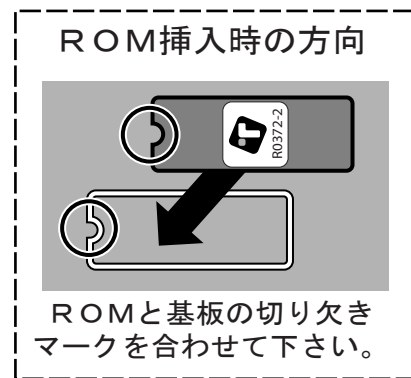

1. ROMシールの確認

ROMシールが「R0372-2」になっていれば対応済みです。

2. 電源投入時の画面を確認

2行目の表示の下3桁が「002」なら対応済みです。

◎ 即日情報はインターネットから！PC・携帯からご覧になれます。 <http://www.t-top.co.jp> ◎

テクノトップアパコミュニケーションズ
Techno-Top, Limited

株式会社 テクノトップ

〒463-0024 名古屋市守山区脇田町209番地

「麻雀 噂の新海♥八景」仕様変更のため、ROMの交換をお願いします。

※注意 ROMの番号が既に「R0372-2」になっている基板は交換する必要はありません。

●基板上の下図の位置のROMを、同梱のROM【R0372-2】と交換して下さい。

※交換後の、ROM返却の必要はありません。

※交換後メモリークリアーをしてください。

※ROMの逆差し、足折れ等にくれぐれもご注意下さい。

◎ 即日情報はインターネットから！PC・携帯からご覧になれます。 <http://www.t-top.co.jp> ◎