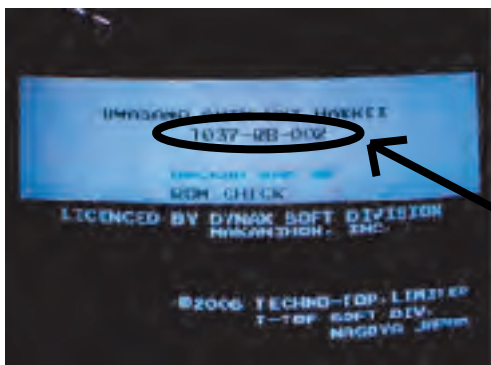

定期点検タイマーの更新が出来なくなる。
時計が2008年になってから24ヶ月の更新をしても、点検画面が出てしまう。

2. 本事象への対応策

送付しましたROMへの交換をお願い致します

※注意事項※

ROM交換後、定期点検警告画面が表示されますので、テストモードの「TIMER SET」にてタイマーの再設定をお願いします。

3. 原因

タイマーの残り期間の計算ルーチンにバグが発見されました。

◎対応済み基板の確認方法

1. ROMシールの確認

ROMシールが「R0372-2」になっていれば対応済みです。

2. 電源投入時の画面を確認

2行目の表示の下3桁が「002」なら対応済みです。

◎ 即日情報はインターネットから！PC・携帯からご覧になれます。 <http://www.t-top.co.jp> ◎

テクノトップアパコミュニケーションズ
Techno-Top, Limited

株式会社 テクノトップ

〒463-0024 名古屋市守山区脇田町209番地