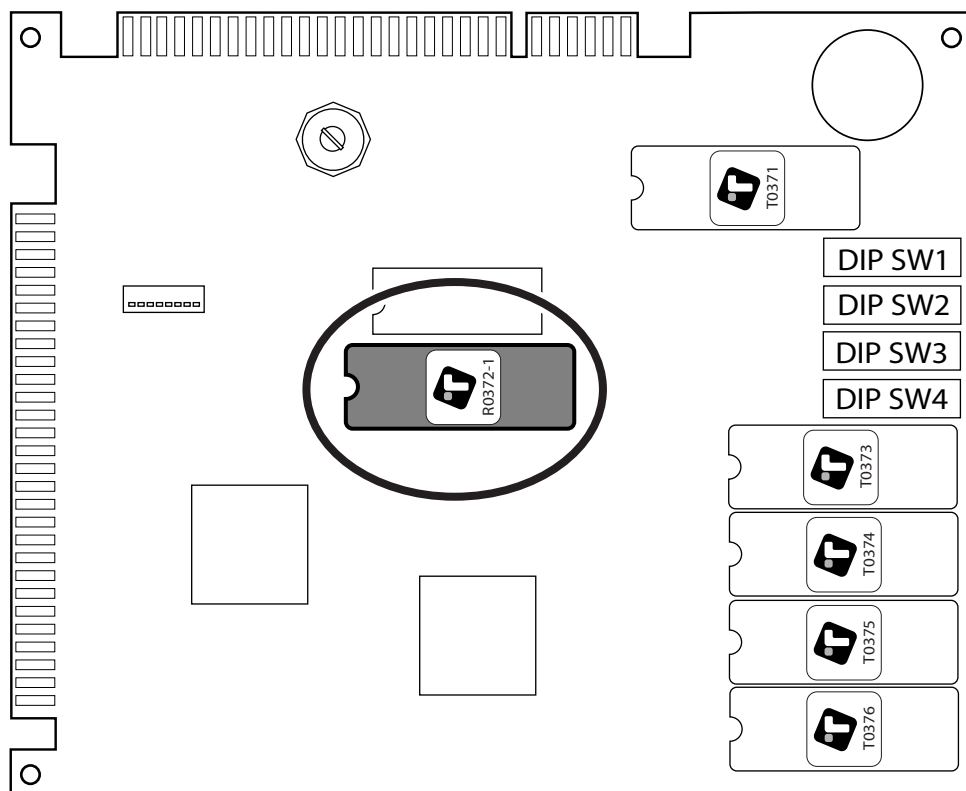

「麻雀 噂の新海♥八景」仕様変更のため、ROMの交換をお願いします。

※注意 ROMの番号が既に「R0372-2」になっている基板は交換する必要はありません。

●基板上の下図の位置のROMを、同梱のROM【R0372-2】と交換して下さい。

※交換後の、ROM返却の必要はありません。

※交換後メモリークリアーをしてください。

※ROMの逆差し、足折れ等にくれぐれもご注意下さい。

◎ 即日情報はインターネットから！PC・携帯からご覧になれます。 <http://www.t-top.co.jp> ◎